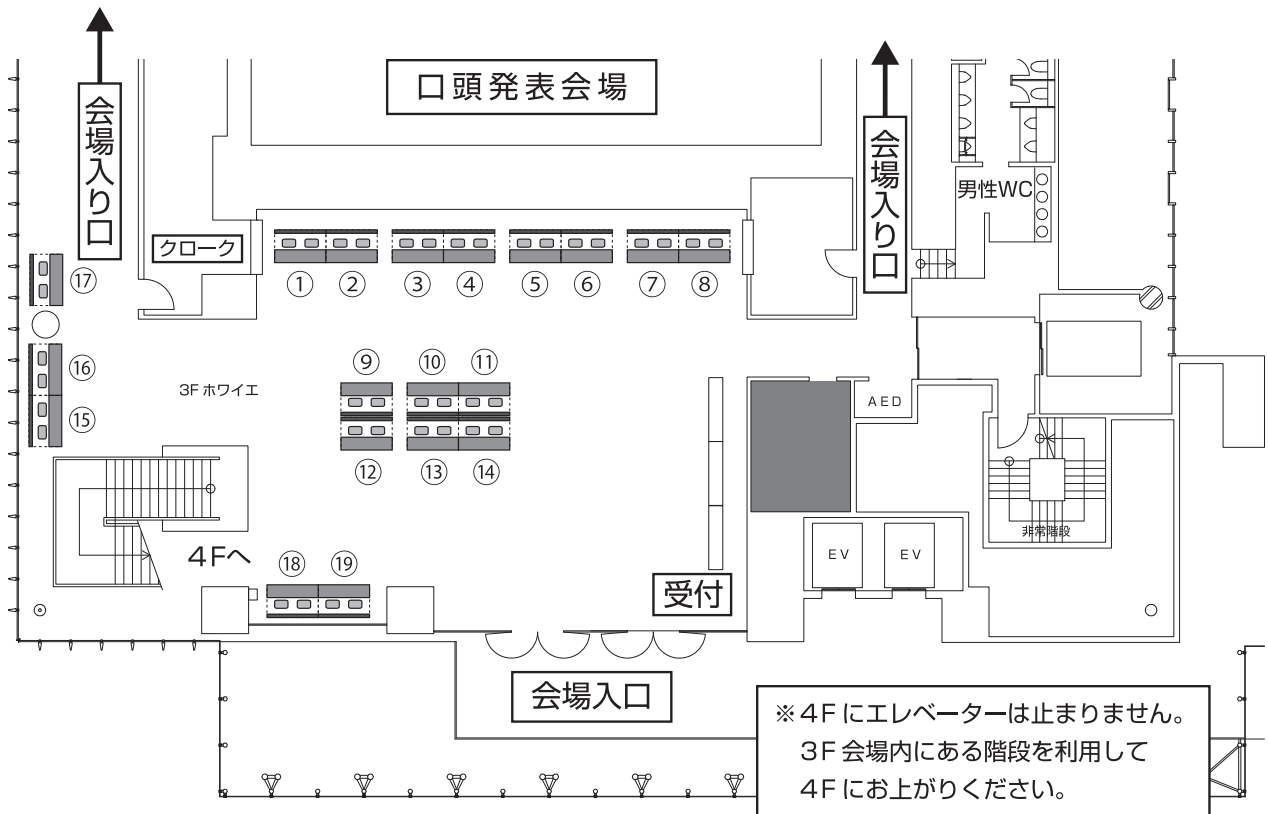

3階 展示会場案内

3階 ブース展示一覧

①、②	日本アッシュ株式会社
③	岩瀬コスファ株式会社
④	公益財団法人高輝度光科学研究センター
⑤	株式会社ワールドフュージョン
⑥	丸善製薬株式会社
⑦、⑧	株式会社インテグラル
⑨	株式会社ローマンスキンラボ
⑩	株式会社ソフィアリンクス
⑪	株式会社ブルーム
⑫	一般財団法人総合科学研究機構 (CROSS)
⑬	株式会社ケー・エー・シー
⑭	株式会社マツモト交商
⑮	住商ファーマインターナショナル株式会社
⑯	株式会社ニコダームリサーチ
⑰	株式会社ニッポン
⑱	ソフィオンバイオサイエンス株式会社
⑲	ユニオンツール株式会社