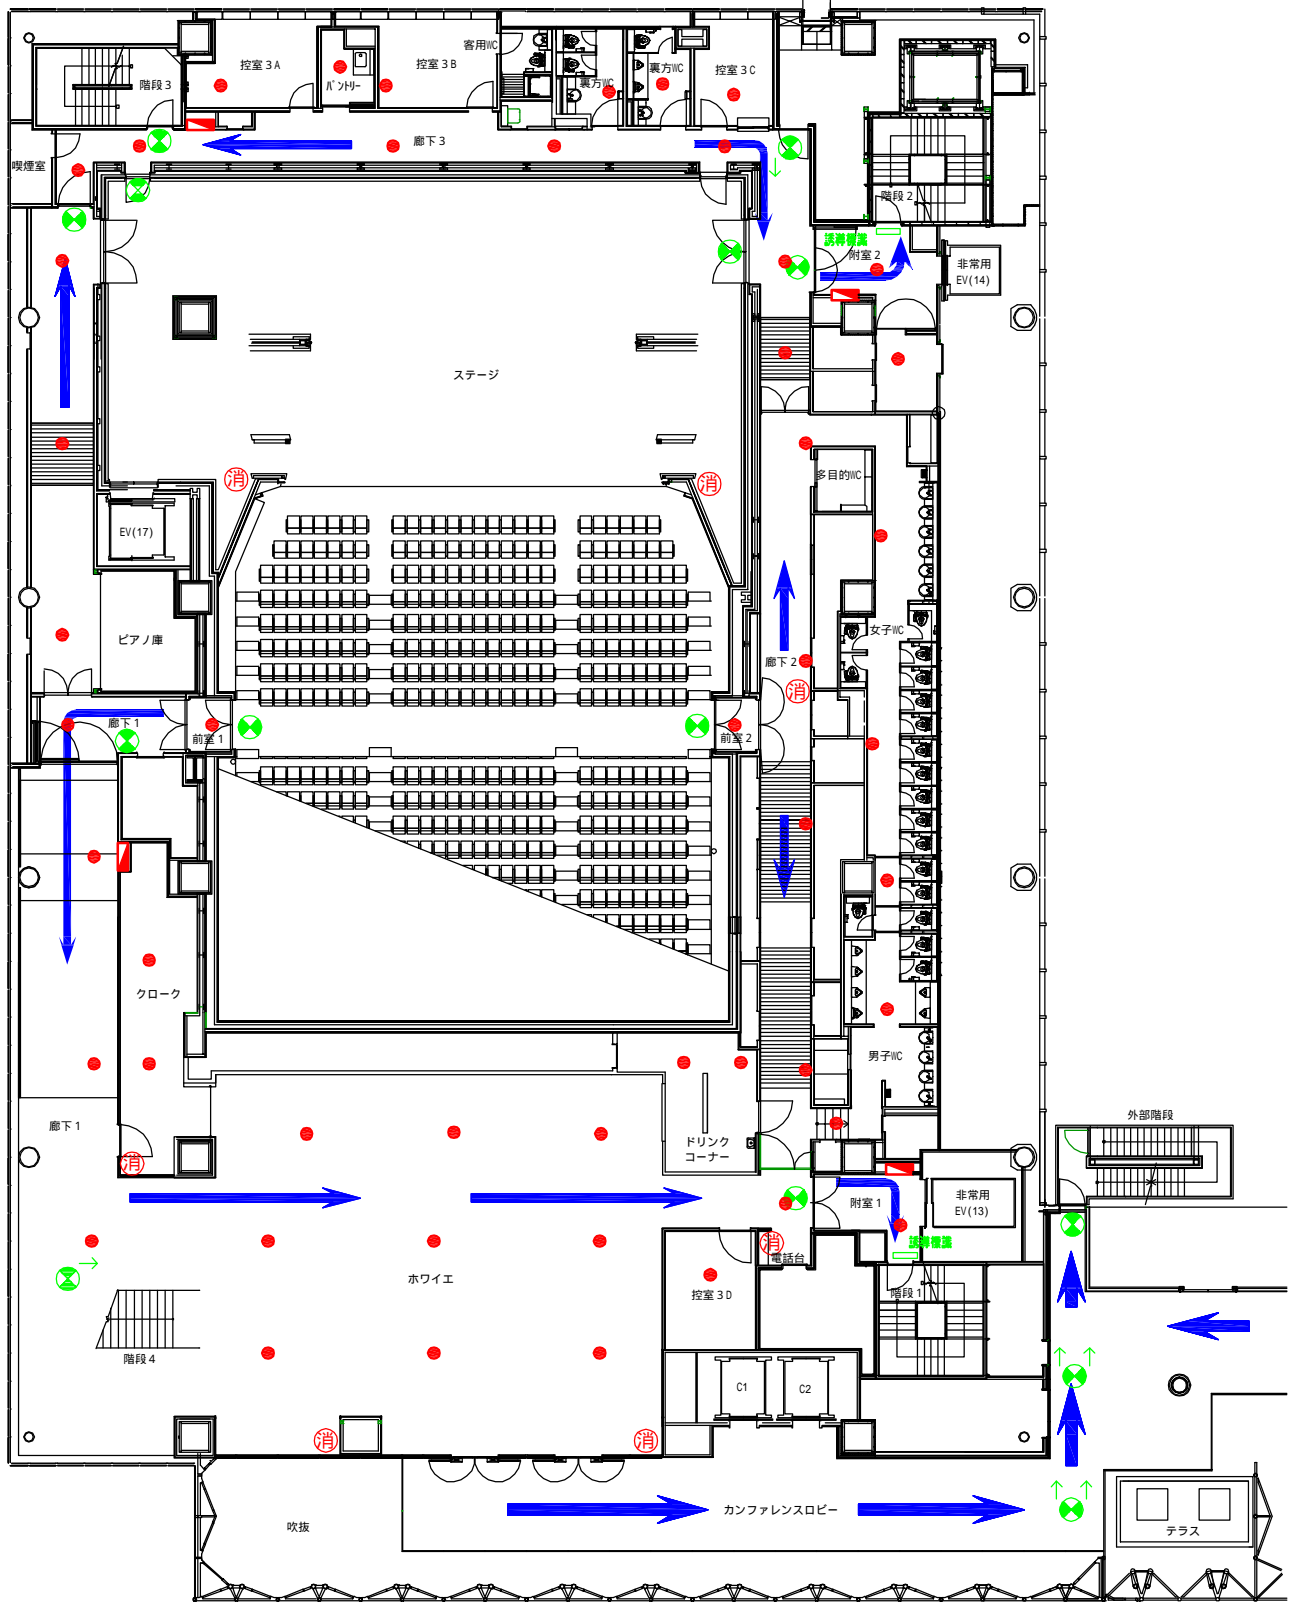

3階 避難動線

-  消火栓
-  消火器
-  誘導灯
-  非常灯