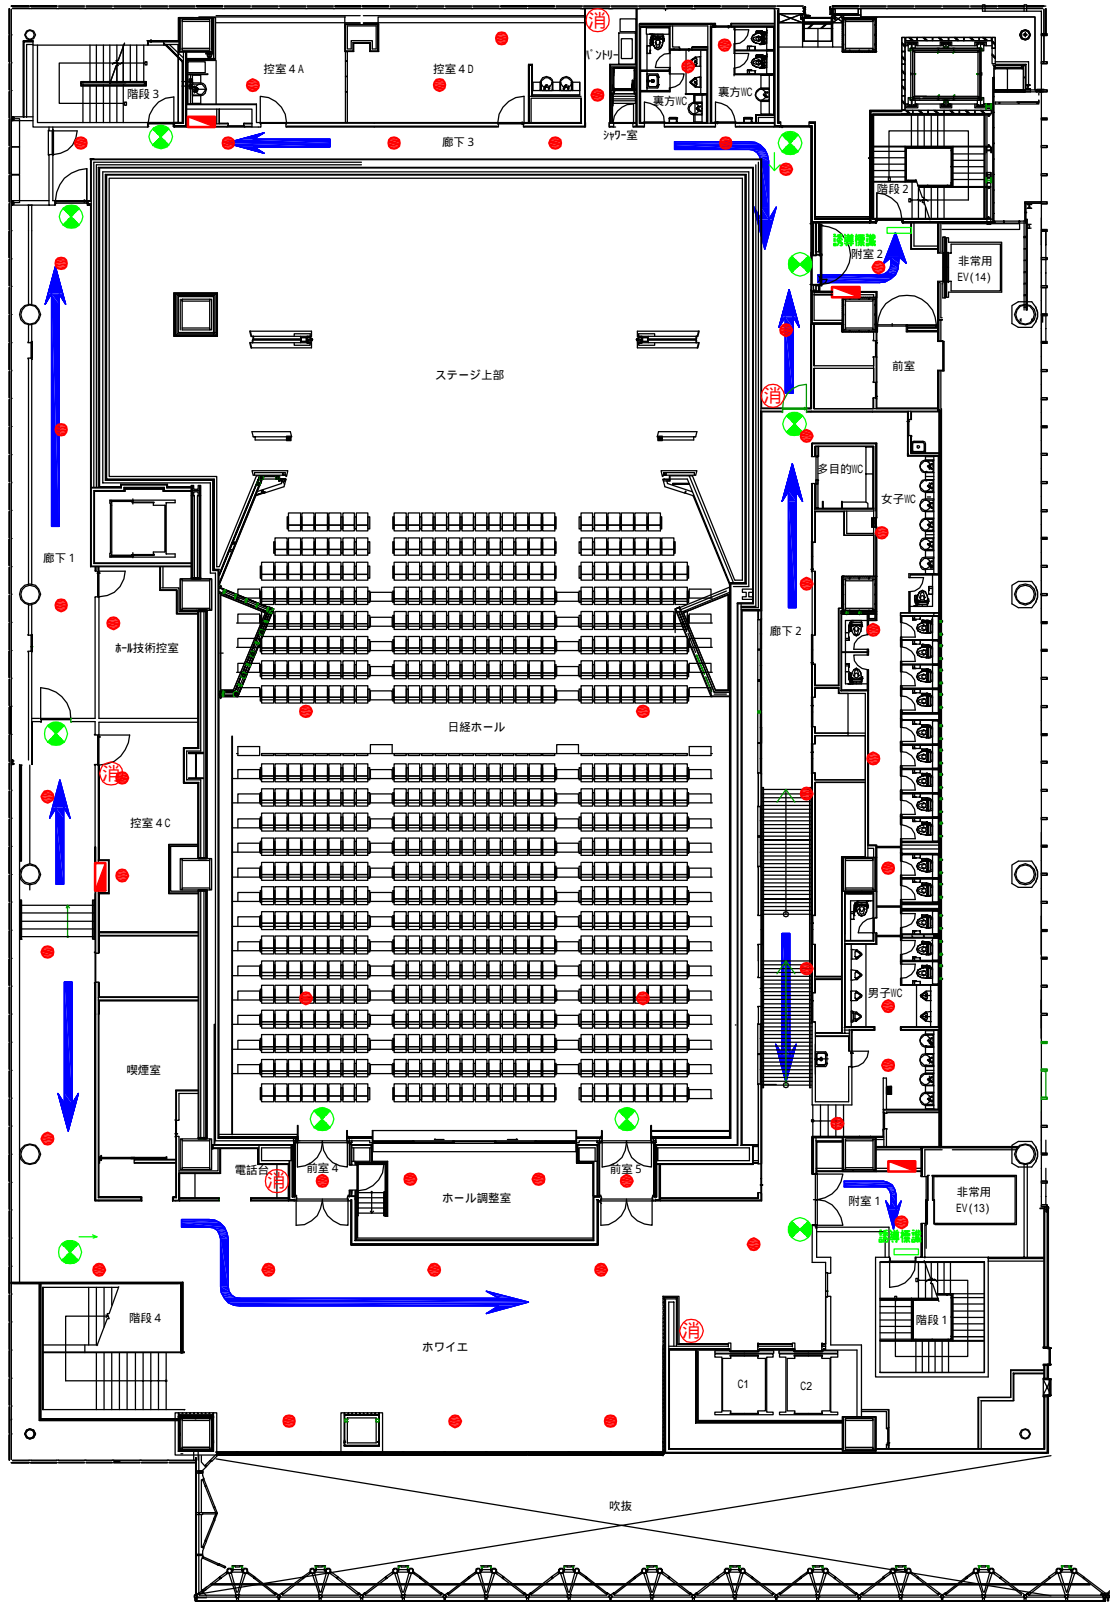

4階 避難動線

- 消火栓
- 消火器
- 誘導灯
- 非常灯